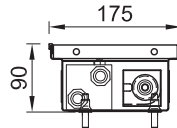

# Внутрипольные конвекторы с вентилятором

ISAN NEW PRACTIC PRICELIST

FRT, высота 80 mm

FRT, высота 90 mm

FRT 0080 0250	Цена [EUR]
FRT 0080 0250 <b>0700</b>	448,14
FRT 0080 0250 <b>0800</b>	497,42
FRT 0080 0250 <b>0900</b>	546,70
FRT 0080 0250 <b>1000</b>	595,98
FRT 0080 0250 <b>1100</b>	645,26
FRT 0080 0250 <b>1200</b>	696,08
FRT 0080 0250 <b>1300</b>	745,36
FRT 0080 0250 <b>1400</b>	794,64
FRT 0080 0250 <b>1500</b>	843,92
FRT 0080 0250 <b>1600</b>	893,20
FRT 0080 0250 <b>1700</b>	942,48
FRT 0080 0250 <b>1800</b>	991,76
FRT 0080 0250 <b>1900</b>	1 041,04
FRT 0080 0250 <b>2000</b>	1 090,32
FRT 0080 0250 <b>2100</b>	1 139,60
FRT 0080 0250 <b>2200</b>	1 188,88
FRT 0080 0250 <b>2300</b>	1 238,16
FRT 0080 0250 <b>2400</b>	1 287,44
FRT 0080 0250 <b>2500</b>	1 338,26
FRT 0080 0250 <b>2600</b>	1 387,54
FRT 0080 0250 <b>2700</b>	1 436,82
FRT 0080 0250 <b>2800</b>	1 486,10
FRT 0080 0250 <b>2900</b>	1 535,38
FRT 0080 0250 <b>3000</b>	1 584,66
FRT 0080 0250 <b>3100</b>	1 633,94
FRT 0080 0250 <b>3200</b>	1 683,22
FRT 0080 0250 <b>3300</b>	1 732,50
FRT 0080 0250 <b>3400</b>	1 781,78
FRT 0080 0250 <b>3500</b>	1 831,06
FRT 0080 0250 <b>3600</b>	1 880,34
FRT 0080 0250 <b>3700</b>	1 931,16
FRT 0080 0250 <b>3800</b>	1 980,44
FRT 0080 0250 <b>3900</b>	2 029,72
FRT 0080 0250 <b>4000</b>	2 079,00
FRT 0080 0250 <b>4100</b>	2 128,28
FRT 0080 0250 <b>4200</b>	2 177,56
FRT 0080 0250 <b>4300</b>	2 226,84
FRT 0080 0250 <b>4400</b>	2 276,12
FRT 0080 0250 <b>4500</b>	2 325,40
FRT 0080 0250 <b>4600</b>	2 374,68
FRT 0080 0250 <b>4700</b>	2 423,96
FRT 0080 0250 <b>4800</b>	2 473,24