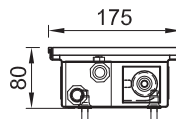

FRT, высота 80 mm

FRT 0065 0250	Цена [EUR]	FRT 0065 0300	Цена [EUR]	FRT 0080 0175	Цена [EUR]	FRT 0080 0200	Цена [EUR]
FRT 0065 0250 0700	363,44	FRT 0065 0300 0700	406,56	FRT 0080 0175 0700	366,52	FRT 0080 0200 0700	411,18
FRT 0065 0250 0800	406,56	FRT 0065 0300 0800	452,76	FRT 0080 0175 0800	409,64	FRT 0080 0200 0800	457,38
FRT 0065 0250 0900	448,14	FRT 0065 0300 0900	498,96	FRT 0080 0175 0900	452,76	FRT 0080 0200 0900	503,58
FRT 0065 0250 1000	491,26	FRT 0065 0300 1000	545,16	FRT 0080 0175 1000	495,88	FRT 0080 0200 1000	551,32
FRT 0065 0250 1100	534,38	FRT 0065 0300 1100	591,36	FRT 0080 0175 1100	540,54	FRT 0080 0200 1100	597,52
FRT 0065 0250 1200	577,50	FRT 0065 0300 1200	637,56	FRT 0080 0175 1200	583,66	FRT 0080 0200 1200	643,72
FRT 0065 0250 1300	620,62	FRT 0065 0300 1300	683,76	FRT 0080 0175 1300	626,78	FRT 0080 0200 1300	691,46
FRT 0065 0250 1400	663,74	FRT 0065 0300 1400	729,96	FRT 0080 0175 1400	669,90	FRT 0080 0200 1400	737,66
FRT 0065 0250 1500	706,86	FRT 0065 0300 1500	776,16	FRT 0080 0175 1500	713,02	FRT 0080 0200 1500	783,86
FRT 0065 0250 1600	748,44	FRT 0065 0300 1600	822,36	FRT 0080 0175 1600	756,14	FRT 0080 0200 1600	831,60
FRT 0065 0250 1700	791,56	FRT 0065 0300 1700	868,56	FRT 0080 0175 1700	799,26	FRT 0080 0200 1700	877,80
FRT 0065 0250 1800	834,68	FRT 0065 0300 1800	914,76	FRT 0080 0175 1800	842,38	FRT 0080 0200 1800	924,00
FRT 0065 0250 1900	877,80	FRT 0065 0300 1900	960,96	FRT 0080 0175 1900	885,50	FRT 0080 0200 1900	971,74
FRT 0065 0250 2000	920,92	FRT 0065 0300 2000	1 007,16	FRT 0080 0175 2000	928,62	FRT 0080 0200 2000	1 017,94
FRT 0065 0250 2100	964,04	FRT 0065 0300 2100	1 053,36	FRT 0080 0175 2100	971,74	FRT 0080 0200 2100	1 064,14
FRT 0065 0250 2200	1 005,62	FRT 0065 0300 2200	1 099,56	FRT 0080 0175 2200	1 014,86	FRT 0080 0200 2200	1 111,88
FRT 0065 0250 2300	1 048,74	FRT 0065 0300 2300	1 145,76	FRT 0080 0175 2300	1 057,98	FRT 0080 0200 2300	1 158,08
FRT 0065 0250 2400	1 091,86	FRT 0065 0300 2400	1 191,96	FRT 0080 0175 2400	1 102,64	FRT 0080 0200 2400	1 204,28
FRT 0065 0250 2500	1 134,98	FRT 0065 0300 2500	1 238,16	FRT 0080 0175 2500	1 145,76	FRT 0080 0200 2500	1 250,48
FRT 0065 0250 2600	1 178,10	FRT 0065 0300 2600	1 284,36	FRT 0080 0175 2600	1 188,88	FRT 0080 0200 2600	1 298,22
FRT 0065 0250 2700	1 221,22	FRT 0065 0300 2700	1 330,56	FRT 0080 0175 2700	1 232,00	FRT 0080 0200 2700	1 344,42
FRT 0065 0250 2800	1 262,8	FRT 0065 0300 2800	1 376,76	FRT 0080 0175 2800	1 275,12	FRT 0080 0200 2800	1 390,62
FRT 0065 0250 2900	1 305,92	FRT 0065 0300 2900	1 424,50	FRT 0080 0175 2900	1 318,24	FRT 0080 0200 2900	1 438,36
FRT 0065 0250 3000	1 349,04	FRT 0065 0300 3000	1 470,70	FRT 0080 0175 3000	1 361,36	FRT 0080 0200 3000	1 484,56
FRT 0065 0250 3100	1 392,16	FRT 0065 0300 3100	1 516,90	FRT 0080 0175 3100	1 404,48	FRT 0080 0200 3100	1 530,76
FRT 0065 0250 3200	1 435,28	FRT 0065 0300 3200	1 563,10	FRT 0080 0175 3200	1 447,60	FRT 0080 0200 3200	1 578,50
FRT 0065 0250 3300	1 478,40	FRT 0065 0300 3300	1 609,30	FRT 0080 0175 3300	1 490,72	FRT 0080 0200 3300	1 624,70
FRT 0065 0250 3400	1 521,52	FRT 0065 0300 3400	1 655,50	FRT 0080 0175 3400	1 533,84	FRT 0080 0200 3400	1 670,90
FRT 0065 0250 3500	1 563,10	FRT 0065 0300 3500	1 701,70	FRT 0080 0175 3500	1 576,96	FRT 0080 0200 3500	1 718,64
FRT 0065 0250 3600	1 606,22	FRT 0065 0300 3600	1 747,90	FRT 0080 0175 3600	1 620,08	FRT 0080 0200 3600	1 764,84
FRT 0065 0250 3700	1 649,34	FRT 0065 0300 3700	1 794,10	FRT 0080 0175 3700	1 664,74	FRT 0080 0200 3700	1 811,04
FRT 0065 0250 3800	1 692,46	FRT 0065 0300 3800	1 840,30	FRT 0080 0175 3800	1 707,86	FRT 0080 0200 3800	1 858,78
FRT 0065 0250 3900	1 735,58	FRT 0065 0300 3900	1 886,50	FRT 0080 0175 3900	1 750,98	FRT 0080 0200 3900	1 904,98
FRT 0065 0250 4000	1 778,70	FRT 0065 0300 4000	1 932,70	FRT 0080 0175 4000	1 794,10	FRT 0080 0200 4000	1 951,18
FRT 0065 0250 4100	1 820,28	FRT 0065 0300 4100	1 978,90	FRT 0080 0175 4100	1 837,22	FRT 0080 0200 4100	1 997,38
FRT 0065 0250 4200	1 863,40	FRT 0065 0300 4200	2 025,10	FRT 0080 0175 4200	1 880,34	FRT 0080 0200 4200	2 045,12
FRT 0065 0250 4300	1 906,52	FRT 0065 0300 4300	2 071,30	FRT 0080 0175 4300	1 923,46	FRT 0080 0200 4300	2 091,32